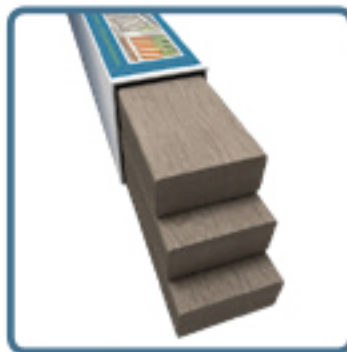

### POST COLLAR

Fits 4x4 Post  
Actual Dimensions  
6.1" x 6.1" x 1.5"

5